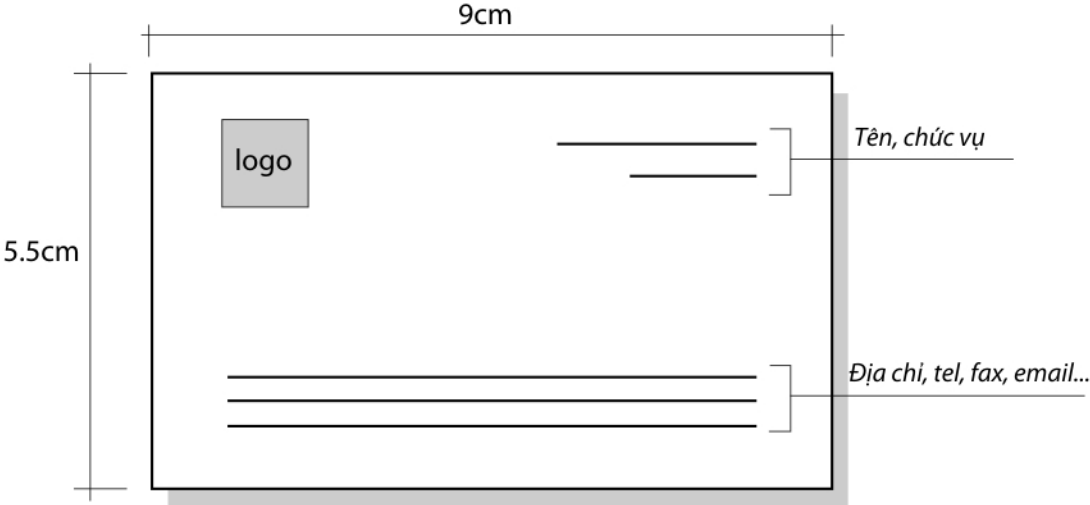

LOGO DESIGN

& CORPORATE IDENTITY PROGRAM (CIP)

LOGO DESIGN

LOGO DESIGN

NGHIÊN CỨU

Phân tích, tổng hợp để tìm ra đặc trưng, tính chất cho logo:

- Hình tượng đặc trưng
- Hình dạng
- Màu sắc
- Chữ (font, size...)

CHÚ Ý TÍNH CHẤT:

- Đơn giản
- Hiệu quả
- Ấn tượng

CORPORATE IDENTITY PROGRAM (CIP)

NAME CARD

CORPORATE IDENTITY PROGRAM (CIP)

LETTERHEAD

CORPORATE IDENTITY PROGRAM (CIP)

ENVELOPE